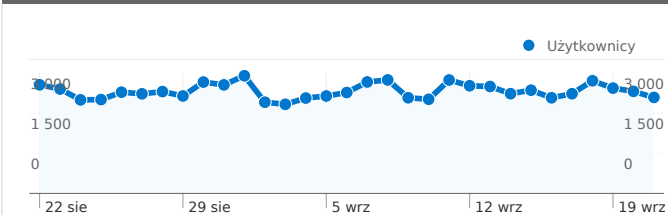

Wykorzystanie witryny

136 118 Odwiedziny

65,23% Współczynnik odrzuceń

257 337 Odstrony

00:03:59 Śr. czas spędzony w witrynie

1,89 Strony/odwiedziny

15,67% % nowych odwiedzin

Przegląd użytkowników

Użytkownicy
29 905

Nakładka mapy

Przegląd źródeł odwiedzin

- **Witryny odsyłające**
62 368,00 (45,82%)
- **Odwiedziny bezpośrednie**
44 311,00 (32,55%)
- **Wyszukiwarki**
29 169,00 (21,43%)
- **Inne**
270 (0,20%)

Źródłem następującej liczby odwiedzin: 136 118 jest 81 kraje/terytoria

Wykorzystanie witryny

Odwiedziny 136 118 % całej witryny: 100,00%		Strony/odwiedziny 1,89 Śr. witryny: 1,89 (0,00%)		Śr. czas spędzony w witrynie 00:03:59 Śr. witryny: 00:03:59 (0,00%)		% nowych odwiedzin 15,71% Śr. witryny: 15,67% (0,25%)		Współczynnik odrzuceń 65,23% Śr. witryny: 65,23% (0,00%)	
Kraj/terytorium	Odwiedziny	Strony/odwiedziny	Śr. czas spędzony w witrynie	% nowych odwiedzin	Współczynnik odrzuceń				
Poland	100 153	2,03	00:04:23	14,95%	61,45%				
Germany	4 318	1,39	00:02:00	21,93%	79,83%				
Argentina	3 472	1,48	00:03:31	20,33%	77,65%				
Brazil	3 247	1,41	00:02:26	16,08%	80,26%				
United States	3 087	1,49	00:02:26	25,17%	75,45%				
Chile	3 009	1,43	00:02:58	13,79%	78,70%				
United Kingdom	1 967	1,72	00:03:28	22,42%	71,84%				
Spain	1 569	1,54	00:02:41	13,45%	73,23%				
France	1 237	1,51	00:02:51	18,19%	73,08%				
Russia	1 158	1,55	00:03:35	5,87%	73,49%				

1 – 10 z 81

Łączna liczba odsłon stron w tej witrynie: 257 337

257 337 Odsłony

216 835 Unikalne wyświetlenia

65,23% Współczynnik odrzuceń

Najlepsza treść

Strony	Odsłony	% odsłon
/	116 212	45,16%
/en	19 572	7,61%
/page/2	10 922	4,24%
/koszulki	4 169	1,62%
/page/3	3 572	1,39%