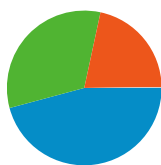

Wykorzystanie witryny

136 118 Odwiedziny

65,23% Współczynnik odrzuceń

257 337 Odstrony

00:03:59 Śr. czas spędzony w witrynie

1,89 Strony/odwiedziny

15,67% % nowych odwiedzin

Przegląd użytkowników

Użytkownicy
29 905

Nakładka mapy

Przegląd źródeł odwiedzin

- **Witryny odsyłające**
62 368,00 (45,82%)
- **Odwiedziny bezpośrednie**
44 311,00 (32,55%)
- **Wyszukiwarki**
29 169,00 (21,43%)
- **Inne**
270 (0,20%)

1 – 10 z 81

Łączna liczba odsłon stron w tej witrynie: 257 337

257 337 Odsłony

216 835 Unikalne wyświetlenia

65,23% Współczynnik odrzuceń

Najlepsza treść

Strony	Odsłony	% odsłon
/	116 212	45,16%
/en	19 572	7,61%
/page/2	10 922	4,24%
/koszulki	4 169	1,62%
/page/3	3 572	1,39%