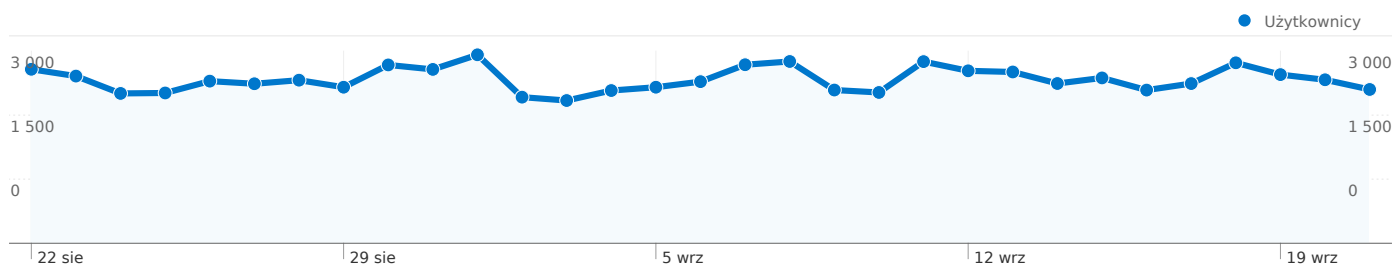

Liczba osób, które odwiedziły tę witrynę: 29 905

136 118 Odwiedziny

29 905 Bezwzględna liczba unikalnych użytkowników

257 337 Odstony

1,89 Średnia liczba odston

00:03:59 Czas spędzony w witrynie

65,23% Współczynnik odrzuceń

15,67% Nowe odwiedziny

Profil techniczny

Przeglądarka	Odwiedziny	% odwiedzin
Firefox	59 734	43,88%
Chrome	40 867	30,02%
Safari	13 025	9,57%
Opera	11 968	8,79%
Internet Explorer	9 050	6,65%