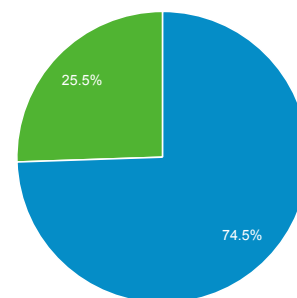

Odbiorcy ogółem

 % z odwiedziny: 100,00%

Ogółem

 Odwiedziny

Liczba osób, które odwiedziły tę witrynę: 42 437

 Returning Visitor  New Visitor

Język	Odwiedziny	% Odwiedziny
1. pl	90 927	 70,56%
2. pl-pl	9 969	 7,74%
3. en-us	8 804	 6,83%
4. es	3 931	 3,05%
5. en	2 075	 1,61%
6. de-de	1 727	 1,34%
7. es-es	1 455	 1,13%
8. it	1 273	 0,99%
9. fr	1 089	 0,85%
10. pt-br	1 017	 0,79%