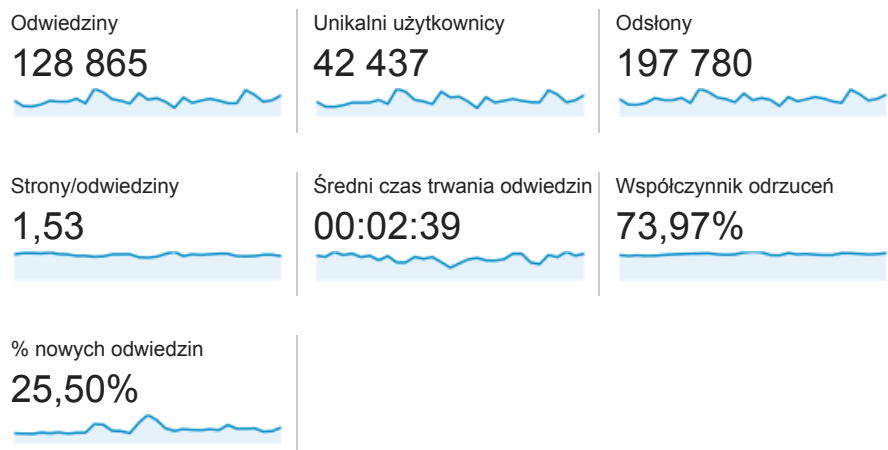

Odbiorcy ogółem

 % z odwiedziny: 100,00%

Ogółem

 Odwiedziny

Liczba osób, które odwiedziły tę witrynę: 42 437

 Returning Visitor  New Visitor

Język	Odwiedziny	% Odwiedziny
1. pl	90 927	 70,56%
2. pl-pl	9 969	 7,74%
3. en-us	8 804	 6,83%
4. es	3 931	 3,05%
5. en	2 075	 1,61%
6. de-de	1 727	 1,34%
7. es-es	1 455	 1,13%
8. it	1 273	 0,99%
9. fr	1 089	 0,85%
10. pt-br	1 017	 0,79%