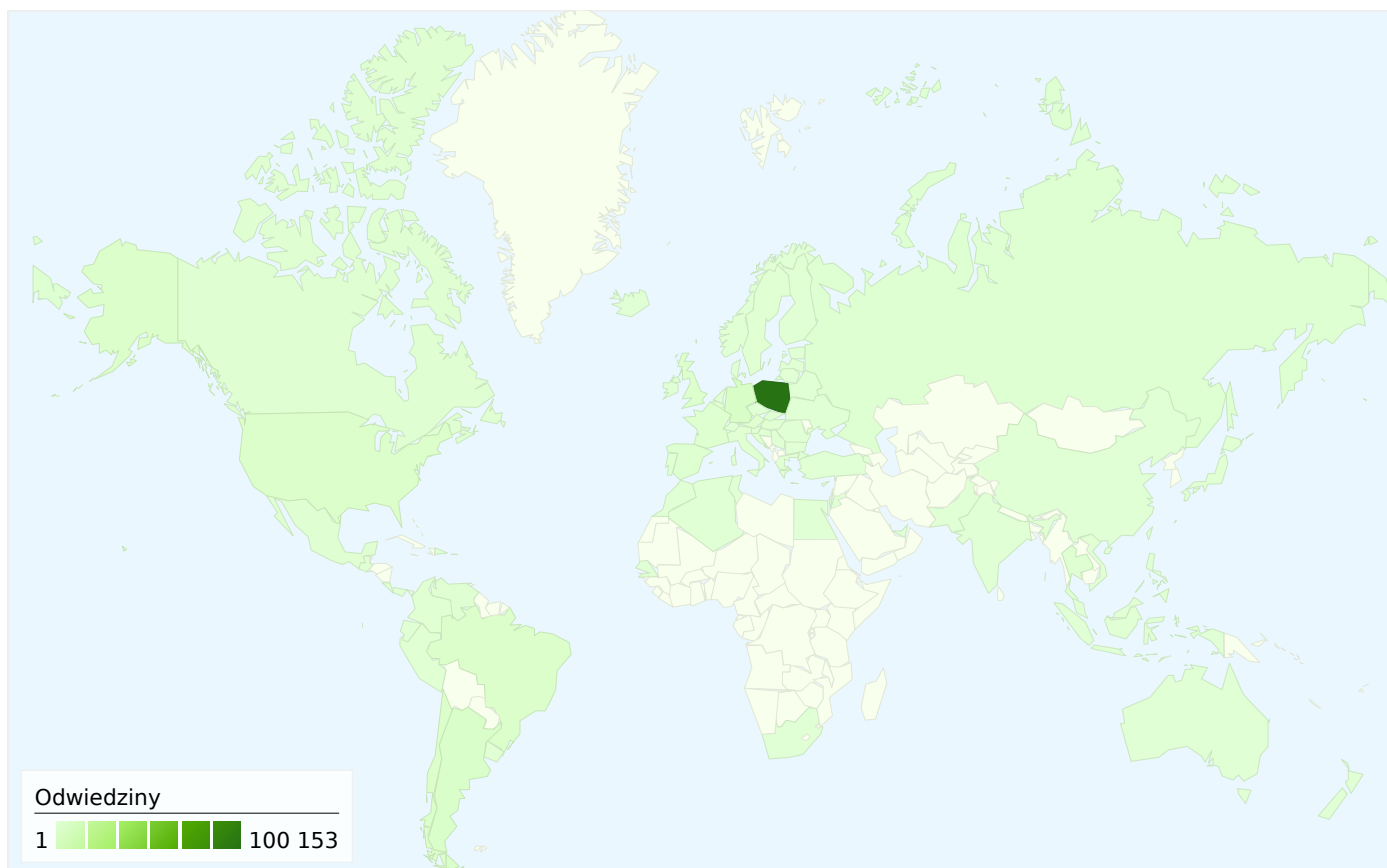

Użytkownicy
29 905

Nakładka mapy

Przegląd źródeł odwiedzin

- **Witryny odsyłające**
62 368,00 (45,82%)
- **Odwiedziny bezpośrednie**
44 311,00 (32,55%)
- **Wyszukiwarki**
29 169,00 (21,43%)
- **Inne**
270 (0,20%)

29 905 Bezwzględna liczba unikalnych użytkowników

257 337 Odstony

1,89 Średnia liczba odston

00:03:59 Czas spędzony w witrynie

65,23% Współczynnik odrzuceń

15,67% Nowe odwiedziny

Profil techniczny

Przeglądarka	Odwiedziny	% odwiedzin
Firefox	59 734	43,88%
Chrome	40 867	30,02%
Safari	13 025	9,57%
Opera	11 968	8,79%
Internet Explorer	9 050	6,65%

Liczba odwiedzin odpowiadających wszystkim źródłom: 136 118

32,55% Odwiedziny bezpośrednie

45,82% Witryny odsyłające

21,43% Wyszukiwarki

■ Witryny odsyłające
62 368,00 (45,82%)

■ Odwiedziny bezpośrednie
44 311,00 (32,55%)

Źródłem następującej liczby odwiedzin: 136 118 jest 81 kraje/terytoria

Wykorzystanie witryny

Odwiedziny 136 118 % całej witryny: 100,00%		Strony/odwiedziny 1,89 Śr. witryny: 1,89 (0,00%)		Śr. czas spędzony w witrynie 00:03:59 Śr. witryny: 00:03:59 (0,00%)		% nowych odwiedzin 15,71% Śr. witryny: 15,67% (0,25%)		Współczynnik odrzuceń 65,23% Śr. witryny: 65,23% (0,00%)	
Kraj/terytorium	Odwiedziny	Strony/odwiedziny	Śr. czas spędzony w witrynie	% nowych odwiedzin	Współczynnik odrzuceń				
Poland	100 153	2,03	00:04:23	14,95%	61,45%				
Germany	4 318	1,39	00:02:00	21,93%	79,83%				
Argentina	3 472	1,48	00:03:31	20,33%	77,65%				
Brazil	3 247	1,41	00:02:26	16,08%	80,26%				
United States	3 087	1,49	00:02:26	25,17%	75,45%				
Chile	3 009	1,43	00:02:58	13,79%	78,70%				
United Kingdom	1 967	1,72	00:03:28	22,42%	71,84%				
Spain	1 569	1,54	00:02:41	13,45%	73,23%				
France	1 237	1,51	00:02:51	18,19%	73,08%				
Russia	1 158	1,55	00:03:35	5,87%	73,49%				