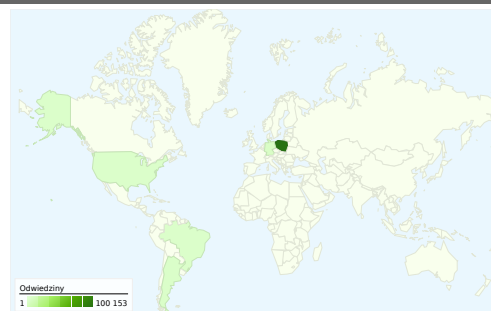

Wykorzystanie witryny

136 118 Odwiedziny

65,23% Współczynnik odrzuceń

257 337 Odstrony

00:03:59 Śr. czas spędzony w witrynie

1,89 Strony/odwiedziny

15,67% % nowych odwiedzin

Przegląd użytkowników

Użytkownicy
29 905

Nakładka mapy

Przegląd źródeł odwiedzin

- **Witryny odsyłające**
62 368,00 (45,82%)
- **Odwiedziny bezpośrednie**
44 311,00 (32,55%)
- **Wyszukiwarki**
29 169,00 (21,43%)
- **Inne**
270 (0,20%)

Źródłem następującej liczby odwiedzin: 136 118 jest 81 kraje/terytoria

Wykorzystanie witryny

Odwiedziny 136 118 % całej witryny: 100,00%		Strony/odwiedziny 1,89 Śr. witryny: 1,89 (0,00%)		Śr. czas spędzony w witrynie 00:03:59 Śr. witryny: 00:03:59 (0,00%)		% nowych odwiedzin 15,71% Śr. witryny: 15,67% (0,25%)		Współczynnik odrzuceń 65,23% Śr. witryny: 65,23% (0,00%)	
Kraj/terytorium	Odwiedziny	Strony/odwiedziny	Śr. czas spędzony w witrynie	% nowych odwiedzin	Współczynnik odrzuceń				
Poland	100 153	2,03	00:04:23	14,95%	61,45%				
Germany	4 318	1,39	00:02:00	21,93%	79,83%				
Argentina	3 472	1,48	00:03:31	20,33%	77,65%				
Brazil	3 247	1,41	00:02:26	16,08%	80,26%				
United States	3 087	1,49	00:02:26	25,17%	75,45%				
Chile	3 009	1,43	00:02:58	13,79%	78,70%				
United Kingdom	1 967	1,72	00:03:28	22,42%	71,84%				
Spain	1 569	1,54	00:02:41	13,45%	73,23%				
France	1 237	1,51	00:02:51	18,19%	73,08%				
Russia	1 158	1,55	00:03:35	5,87%	73,49%				

1 – 10 z 81

Łączna liczba odsłon stron w tej witrynie: 257 337

257 337 Odsłony

216 835 Unikalne wyświetlenia

65,23% Współczynnik odrzuceń

Najlepsza treść

Strony	Odsłony	% odsłon
/	116 212	45,16%
/en	19 572	7,61%
/page/2	10 922	4,24%
/koszulki	4 169	1,62%
/page/3	3 572	1,39%