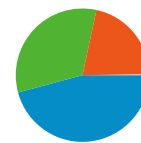

■ Witryny odsyłające
62 368,00 (45,82%)

■ Odwiedziny bezpośrednie
44 311,00 (32,55%)

■ Wyszukiwarki
29 169,00 (21,43%)

■ Inne
270 (0,20%)

Najsukuteczniejsze źródła odwiedzin

Źródła	Odwiedziny	% odwiedzin	Słowa kluczowe	Odwiedziny	% odwiedzin
facebook.com (referral)	57 726	42,41%	idosk8	8 552	29,32%
(direct) ((none))	44 311	32,55%	i do sk8	947	3,25%
google (organic)	28 316	20,80%	idosk8.com	814	2,79%
youtube.com (referral)	2 100	1,54%	idoskate	409	1,40%
search (organic)	455	0,33%	film długiego 2	397	1,36%