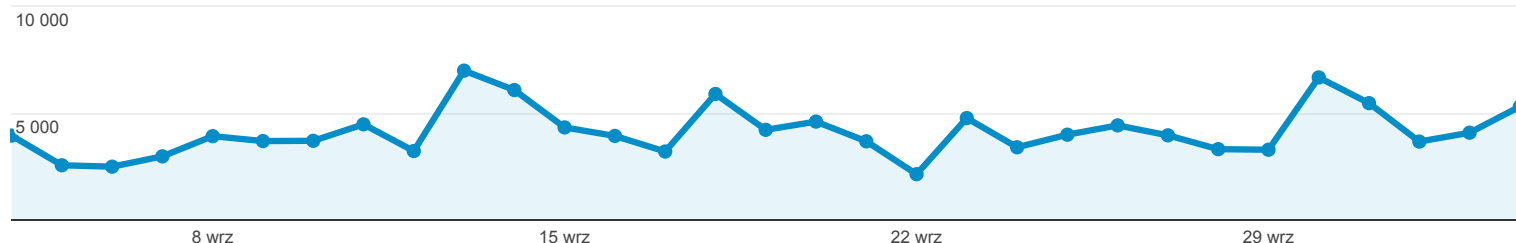

Odbiorcy ogółem

 % z odwiedziny: 100,00%

Ogółem

 Odwiedziny

Liczba osób, które odwiedziły tę witrynę: 42 437

 Returning Visitor  New Visitor

Język	Odwiedziny	% Odwiedziny
1. pl	90 927	 70,56%
2. pl-pl	9 969	 7,74%
3. en-us	8 804	 6,83%
4. es	3 931	 3,05%
5. en	2 075	 1,61%
6. de-de	1 727	 1,34%
7. es-es	1 455	 1,13%
8. it	1 273	 0,99%
9. fr	1 089	 0,85%
10. pt-br	1 017	 0,79%