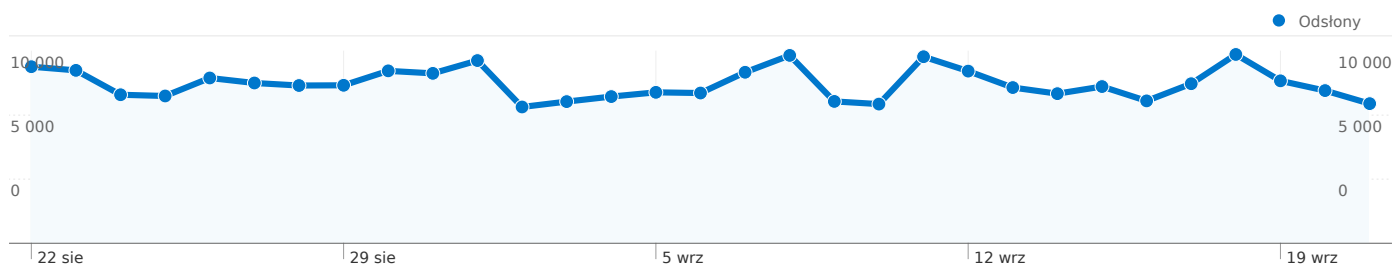

Łączna liczba odsłon stron w tej witrynie: 257 337

257 337 Odsłony

216 835 Unikalne wyświetlenia

65,23% Współczynnik odrzuceń

Najlepsza treść

Strony	Odsłony	% odsłon
/	116 212	45,16%
/en	19 572	7,61%
/page/2	10 922	4,24%
/koszulki	4 169	1,62%
/page/3	3 572	1,39%