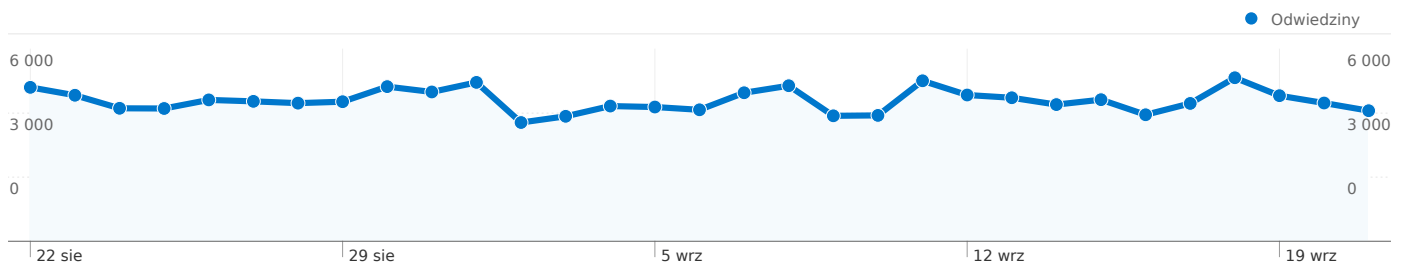

Wykorzystanie witryny

136 118 Odwiedziny

65,23% Współczynnik odrzuceń

257 337 Odstrony

00:03:59 Śr. czas spędzony w witrynie

1,89 Strony/odwiedziny

15,67% % nowych odwiedzin

Przegląd użytkowników

Przegląd treści

Strony	Odstrony	% odstron
/	116 212	45,16%
/en	19 572	7,61%
/page/2	10 922	4,24%
/koszulki	4 169	1,62%
/page/3	3 572	1,39%

Liczba osób, które odwiedziły tę witrynę: 29 905

136 118 Odwiedziny

29 905 Bezwzględna liczba unikalnych użytkowników

257 337 Odstony

1,89 Średnia liczba odston

00:03:59 Czas spędzony w witrynie

65,23% Współczynnik odrzuceń

15,67% Nowe odwiedziny

Profil techniczny

Przeglądarka	Odwiedziny	% odwiedzin
Firefox	59 734	43,88%
Chrome	40 867	30,02%
Safari	13 025	9,57%
Opera	11 968	8,79%
Internet Explorer	9 050	6,65%

Liczba odwiedzin odpowiadających wszystkim źródłom: 136 118

32,55% Odwiedziny bezpośrednie

45,82% Witryny odsyłające

21,43% Wyszukiwarki

■ Witryny odsyłające
62 368,00 (45,82%)

■ Odwiedziny bezpośrednie
44 311,00 (32,55%)